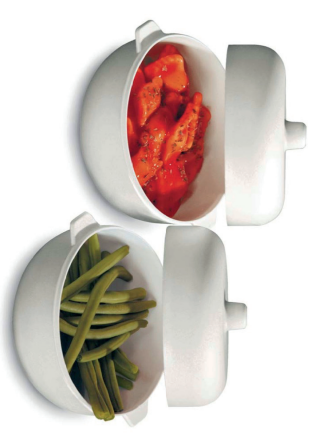

L:0,3 - 0,6 - 1,0

ECM46
EAN 9010273-002221

piatto scongelante

Speciale piatto in polipropilene per scongelare in microonde. I liquidi in eccesso vengono raccolti nel bordo. Lavabile in lavastoviglie.

Special polypropylene defrost plate for microwave use.
Liquids in excess are collected along the border.
Dishwasher safe.

Ø cm 28

ECM45
EAN 9010273-002214

set 2 mini pentole

2 Mini pentole in abs. Con coperchio e foro per l'uscita del vapore in eccesso. Lavabili in lavastoviglie.

2 Mini pots in abs.
With lid and hole for excess steam to escape.
Dishwasher safe.